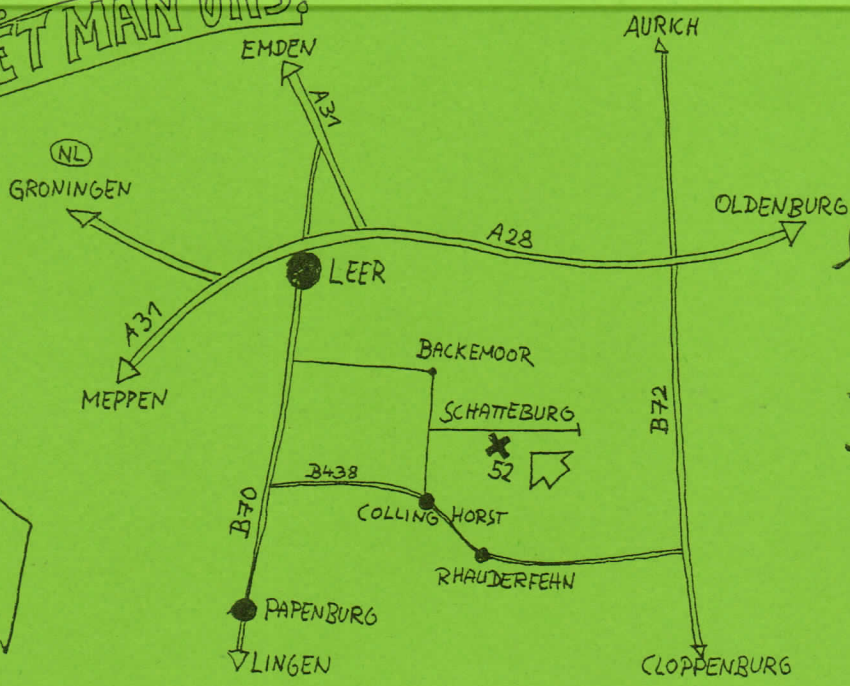

SO FINDET MAN UNS!

Noch Fragen?
Wir freuen uns über Ihren Anruf!
Ihre Haselmeyers
Theda, Hinni
Lena, Jan & Laura